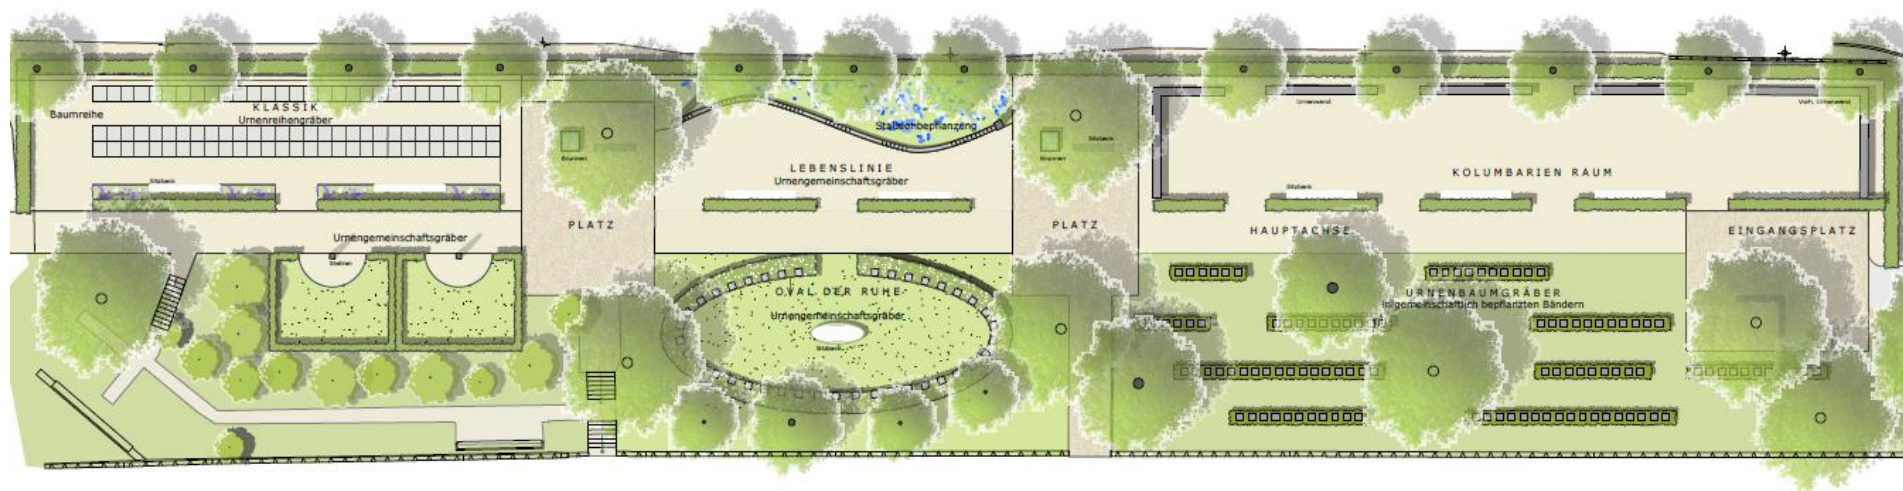

Geplante Friedhofskonzeption für den Friedhof Elzach – Stand 2016

*Die Planung der Konzeption erfolgte durch das Büro Neher Landschaftsarchitektur GmbH